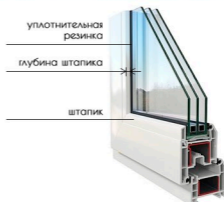

ЗАМЕР ГОРИЗОНТАЛЬНЫХ ЖАЛЮЗИ ИЗОЛАЙТ

Для заказа жалюзи Изолайт вам необходимо измерить:

1. Ширину стекла вместе с уплотнительной резинкой
2. Высоту стекла вместе с уплотнительной резинкой
3. Глубину штапика