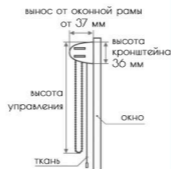

## Монтаж изделия на створку

Рекомендуемый размер по ширине (соответствует ширине ткани) - это размер по внешним границам штапиков рамы.

Рекомендуемый размер по высоте - это размер от верха рамы до середины рамы снизу.

Сторона управления - удобная для вас

Рекомендуемая длина цепочки управления - на 10 см меньше высоты изделия.

Необходимо учесть, что:

- Габаритная ширина изделия будет на 4 см больше.
- Если откос оконного проема располагается слишком близко к оконной раме, то возможно, что короб рулонной шторы будет уменьшать угол открытия оконной створки
- Карниз рулонной шторы должен по ширине уместиться на створке, а ходу ткани не должна мешать оконная ручка / петли

## Монтаж изделия на раму

Рекомендуемый размер по ширине (соответствует ширине ткани) - это размер по внешним границам штапиков рамы.

Рекомендуемый размер по высоте - это размер от верха рамы до середины рамы снизу.

Сторона управления - удобная для вас

Рекомендуемая длина цепочки управления - на 10 см меньше высоты изделия.

Необходимо учесть, что:

- Габаритная ширина изделия будет на 4 см больше.
- Карниз рулонной шторы должен по ширине уместиться на створке, а ходу ткани не должна мешать оконная ручка / петли