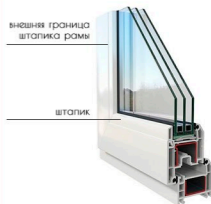

## Монтаж изделия на раму

Рекомендуемый размер по ширине (соответствует ширине ткани) - это размер по внешним границам штапиков рамы.

Рекомендуемый размер по высоте - это размер от верха рамы до середины рамы снизу.

Сторона управления - удобная для вас

Рекомендуемая длина цепочки управления - на 10 см меньше высоты изделия.

Необходимо учесть, что:

- Габаритная ширина изделия будет на 4 см больше.
- Карниз рулонной шторы должен по ширине уместиться на створке, а ходу ткани не должна мешать оконная ручка / петли